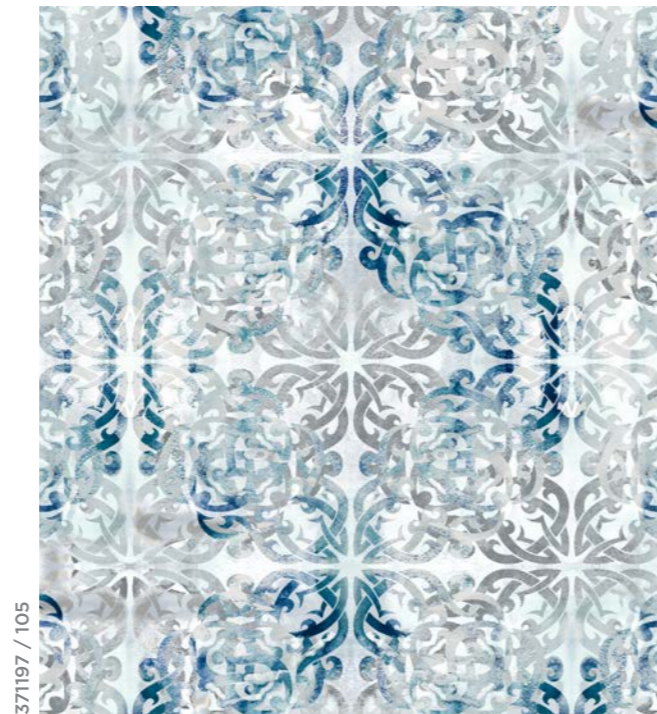

cashmere 17 silver

chester 16 dove

aston 12 denim

spirit 13 dk. blue

denim 606 navy

matrix 21 pastel blue

24 cm

371197 / 101