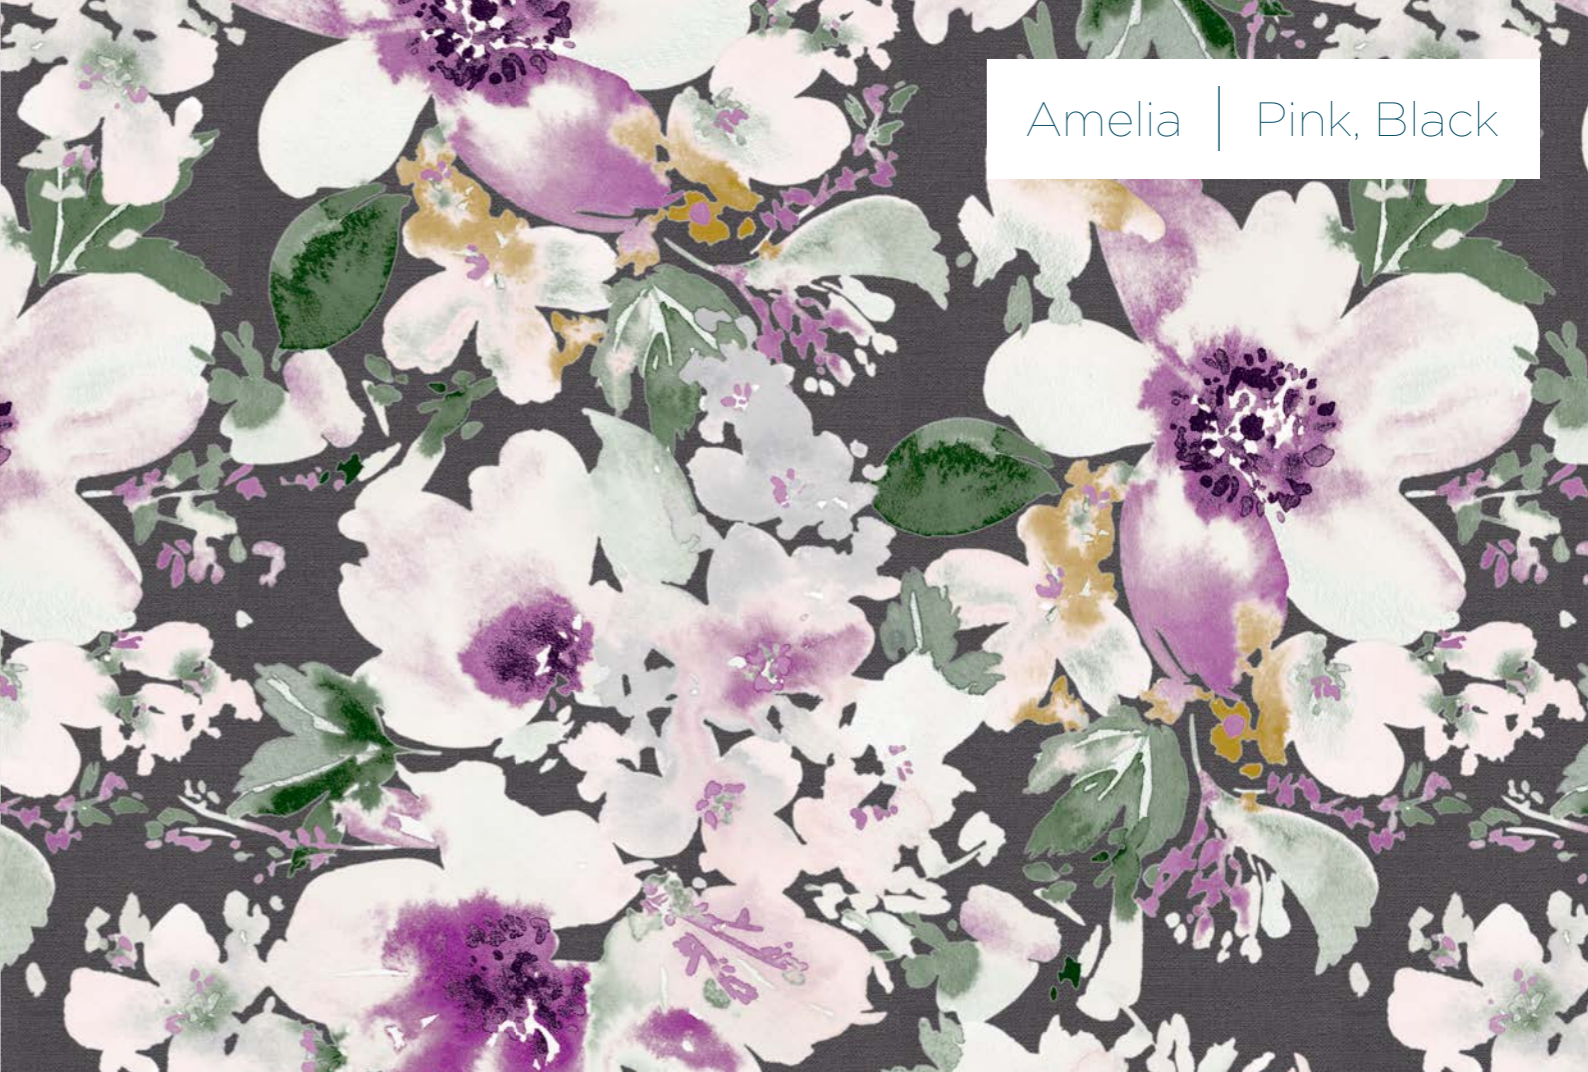

bloom 1 white

memory 15 grey

cashmere 16 blue

50 cm

370456 / 2005

370456 / 2008

370456 / 2006

bloom 2 cream