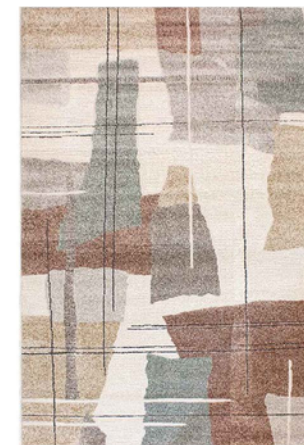

11

Medidas: 120x170 • 160x230 • 200x290 cm
Altura de pelo: 0.5 cm