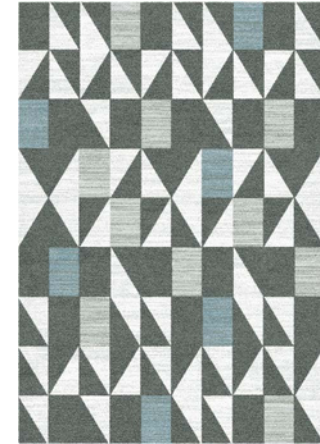

Flow

100% Polipropileno Soft.

6191

6262

6282

Medidas: 120x170 • 160x230 • 200x290
cm Peso: 2,8 kg/m²
Altura de pelo: 1 cm

Flow

100% Polipropileno Soft.

Colección **Trend**

Amarillo

Azul

Rosa

Medidas: 120x170 • 160x230 • 200x290
cm Peso: 2,8 kg/m²
Altura de pelo: 1 cm

Fun

100% Soft Polipropileno

Colección *Trend*