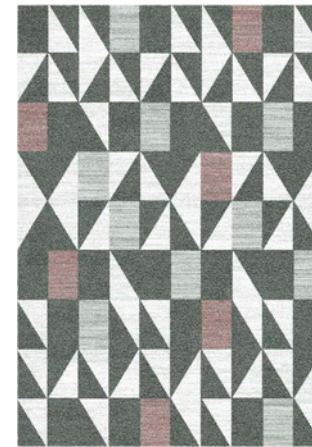

Flow

100% Polipropileno Soft.

6191

6262

6282

Medidas: 120x170 • 160x230 • 200x290
cm Peso: 2,8 kg/m²
Altura de pelo: 1 cm

Flow

100% Polipropileno Soft.

Colección **Trend**

Amarillo

Azul

Rosa

Medidas: 120x170 • 160x230 • 200x290
cm Peso: 2,8 kg/m²
Altura de pelo: 1 cm

Fun

100% Soft Polipropileno

Colección *Trend*